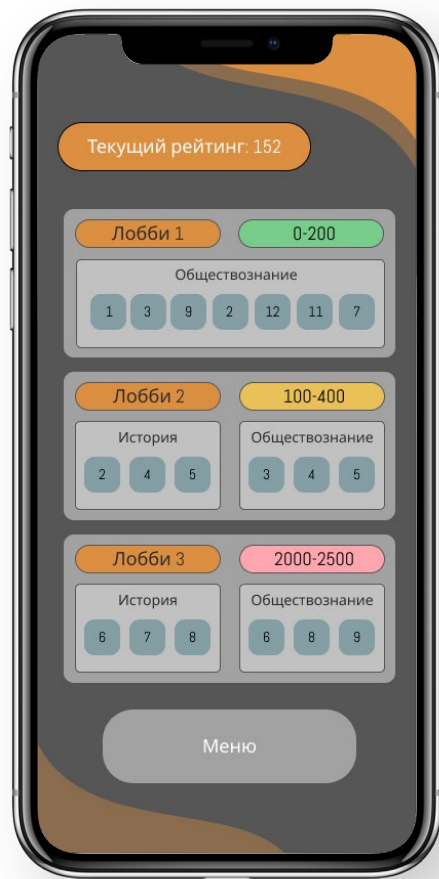

Неправильно отвеченные карточки

Главное Меню

Приложение	Кол-во скачиваний тысяч.	Доступность	Практические задания	Индивидуальный план обучения	Соревновательная часть	Видеоуроки	Онлайн-чат
Экзамер	500+	-	+	+	-	-	-
Приложения от Курснав уз.рф	100+	+/-	+	-	-	-	+
Обществознание - школьный курс. ЕГЭ и ОГЭ	100+	+	-	-	-	-	-
ЕГЭ 2020 Все предметы	10+	+	+	-	-	-	-
МАХИМУМ ЕГЭ 2020	5+	+	+	-	-	+	-
Краткий справочник РЕШУ ЕГЭ	10+	+	-	-	-	-	-
ИНТЕГЭ	-	+	+	+	+	-	-

Other visible application cards include "ЕГЭ 2020 Все предметы", "Краткий справочник РЕШУ ЕГЭ", "ЕГЭ 2020 Ударения", and "МАХИМУМ ЕГЭ 2020".

МЕНЮ ВХОДА

ГЛАВНОЕ МЕНЮ

ИГРАТЬ

ВЫБОР ЗАДАНИЯ

ТЕКУЩАЯ КАРТОЧКА

РЕЗУЛЬТАТ

ПОЯСНЕНИЕ

ВЫБОР ЛОББИ

МЕНЮ ЛОББИ

ТЕКУЩАЯ КАРТОЧКА

НАЧИСЛЕНИЕ РЕЙТИНГА

**СПАСИБО
ЗА
ВНИМАНИЕ**