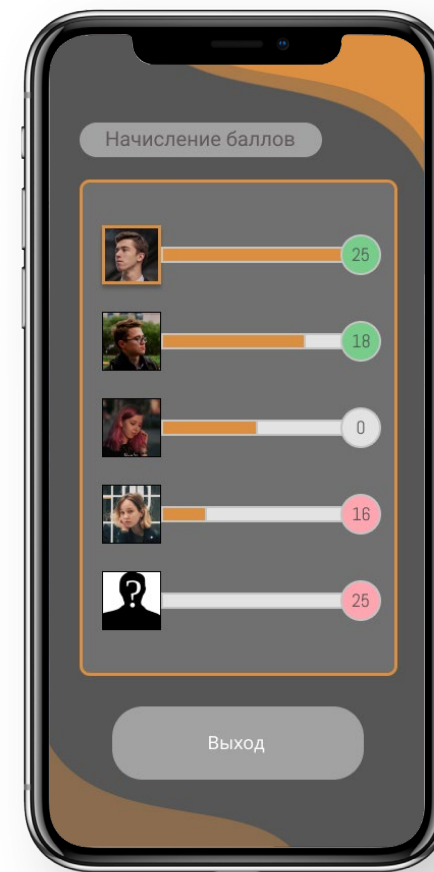

Other visible application cards include "ЕГЭ 2020 Все предметы", "Краткий справочник РЕШУ ЕГЭ", "ЕГЭ 2020 Ударения", and "МАХИМУМ ЕГЭ 2020".

МЕНЮ ВХОДА

ГЛАВНОЕ МЕНЮ

ИГРАТЬ

ВЫБОР ЗАДАНИЯ

ТЕКУЩАЯ КАРТОЧКА

РЕЗУЛЬТАТ

ПОЯСНЕНИЕ

ВЫБОР ЛОББИ

МЕНЮ ЛОББИ

ТЕКУЩАЯ КАРТОЧКА

НАЧИСЛЕНИЕ РЕЙТИНГА

**СПАСИБО
ЗА
ВНИМАНИЕ**